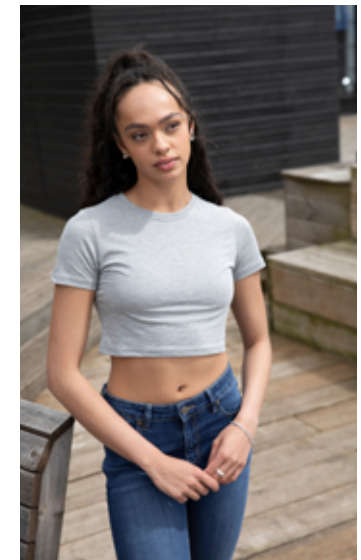

JT006 | WOMENS TRI - BLEND CROPPED T

50% polyester, 25% bavlna, 25% viskóza • okrúhly výstrih lemovaný rebrovým úpletom • krátke rukávy • bočné švy • skrátenejší strih