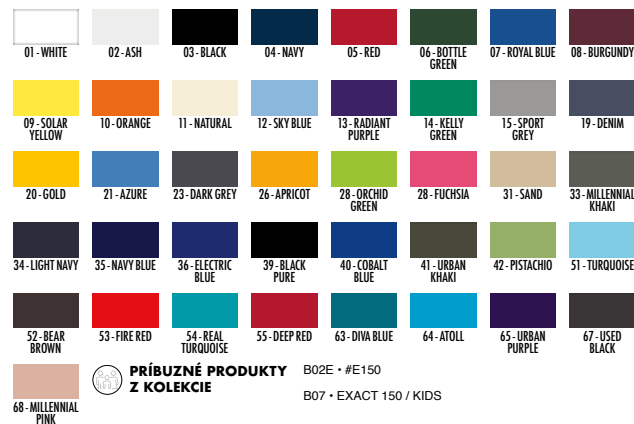

## B07 | EXACT 150 / KIDS

145 g/m<sup>2</sup>

1

1/2 - 12/14

1/2 farby : 01 - WHITE; 03 - BLACK; 04 - NAVY; 05 - RED; 07 - ROYA BLUE; 10 - ORANGE; 12 - SKY BLUE; 20 - GOLD

B&C  
COLLECTION

100% bavlna • okružlý výstřih lemovaný rebrovým úpletom • krk spevnený páskou • spodný lem a rukávy ukončené dvojitým prešíťím • bez bočných švov

## B54E | #E150 / WOMEN

145 g/m<sup>2</sup>

1

XS - 3XL

3XL farby : 01 - WHITE; 03 - BLACK; 05 - RED; 07 - ROYAL BLUE; 15 - SPORT GREY; 35 - NAVY BLUE

B&C  
COLLECTION

100% bavlna • okružlý výstřih • úzký rebrový golier • krk spevnený páskou • krátky rukáv • bočné švy • žensky tvarovaný strih