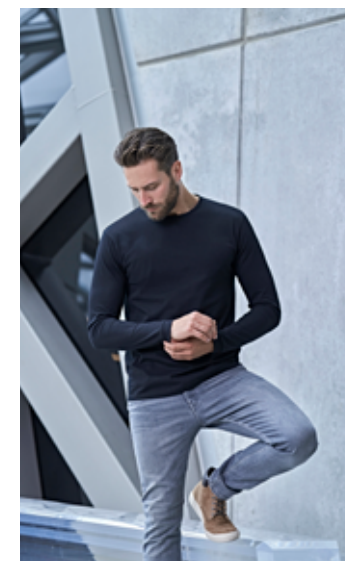

## 180L | CLASSIC LONG SLEEVE T

**R**  
russell

100% česaná bavlna • okrúhly výstrih lemovaný rebrovým úpletom • dlhé rukávy • bez bočných švov