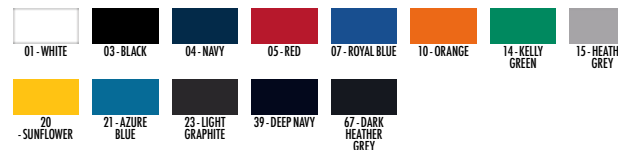

## F08 | VALUEWEIGHT V - NECK T

4XL - 5XL farby : 01 - WHITE; 04 - NAVY; 03 - BLACK; 15 - HEATHER GREY

100% bavlna • V - výstřih lemovaný rebrovým úpletem • krátký rukáv  
• bez bočných švů

**PRÍBUZNÉ PRODUKTY Z KOLEKCIE** F08 • VALUEWEIGHT V - NECK T