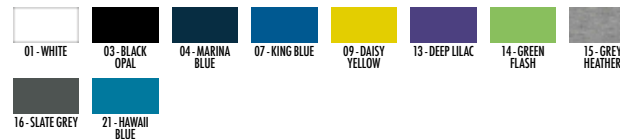

HS36 | BEN CREW NECK

160 g/m²

1

S - 3XL

100% bavlna • okrúhly výstrih lemovaný rebrovým úpletom • krátke rukávy • bočné švy • pohodlný strih