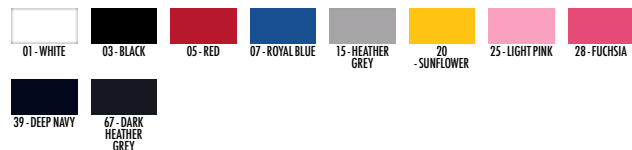

FU27 | LADIES VALUEWEIGHT V - NECK T

100% bavlna • V - výstřih lemovaný rebrovým úpletem • krátký rukáv
• bočné švy • úzký módný střih