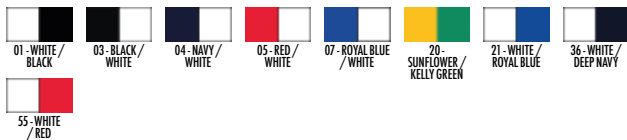

F09 | VALUEWEIGHT RINGER T

100% bavlna • okrúhly výstrih lemovaný rebrovým úpletom • krátke rukávy • kontrastné lemovanie výstrihu a rukávov • bez bočných švov