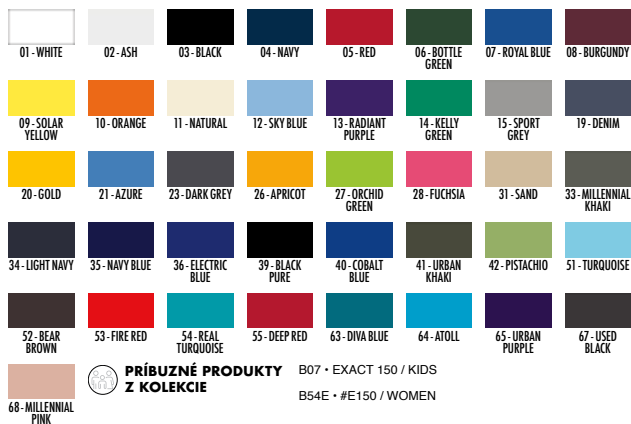

## B02E | #E150

145 g/m<sup>2</sup>

1

XS - 5XL

4XL - 5XL farby : 01 - WHITE; 03 - BLACK; 05 - RED; 15 - SPORT GREY; 35 - NAVY BLUE

B&C  
COLLECTION

100% bavlna • okružlý výstřih • úzký rebrový golier • krk spevnený páskou • krátky rukáv • bez bočných švov • základné tričko

## B07 | EXACT 150 / KIDS

145 g/m<sup>2</sup>

1

1/2 - 12/14

1/2 farby : 01 - WHITE; 03 - BLACK; 04 - NAVY; 05 - RED; 07 - ROYA BLUE; 10 - ORANGE; 12 - SKY BLUE; 20 - GOLD

B&C  
COLLECTION

100% bavlna • okružlý výstřih lemovaný rebrovým úpletom • krk spevnený páskou • spodný lem a rukávy ukončené dvojitým prešíťím • bez bočných švov