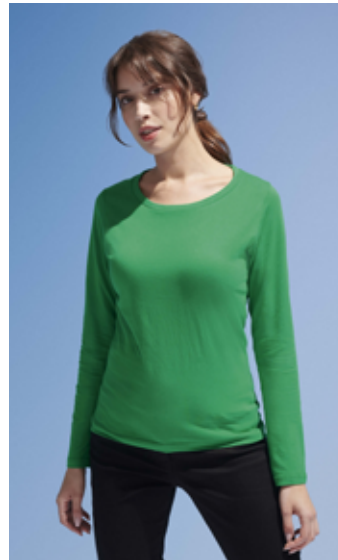

SO11425 | MAJESTIC - WOMENS LONG SLEEVE T

SOL'S
the fair spirit

100% bavlna • okrúhly výstrih s rebrovým lemovaním • dlhé rukávy bez manžiet • bočné švy