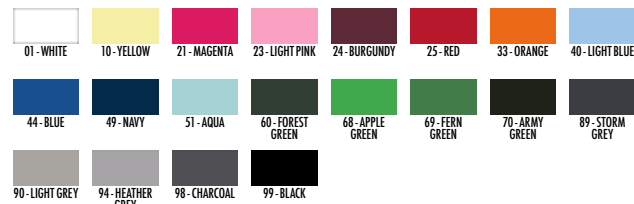

## 38029 | HEROS T-SHIRT WOMEN

150 g/m<sup>2</sup>

1

XS - 4XL

3XL - 4XL farby: 01 - WHITE; 25 - RED; 49 - NAVY; 99 - BLACK

100% bavlna • okrúhly výstrih • krátke všité rukávy • bočné švy

PRÍBUZNÉ PRODUKTY 38028 • HEROS T-SHIRT MEN  
Z KOLEKCIE