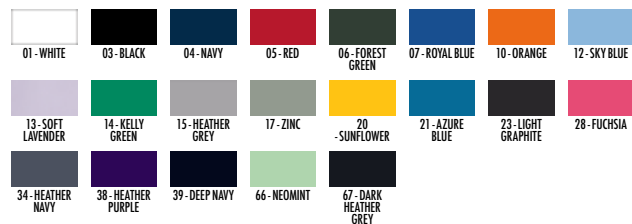

FN64 | KIDS ICONIC 150 T

140 g/m²

1

3/4 - 14/15

100% bavlna • okrúhly výstrih lemovaný rebrovým úpletom • krátke rukávy • bez bočných švov

PRÍBUZNÉ PRODUKTY Z KOLEKCIE FN62 • ICONIC 150 T
FN63 • LADIES ICONIC 150 T
FN65 • GIRLS ICONIC 150 T